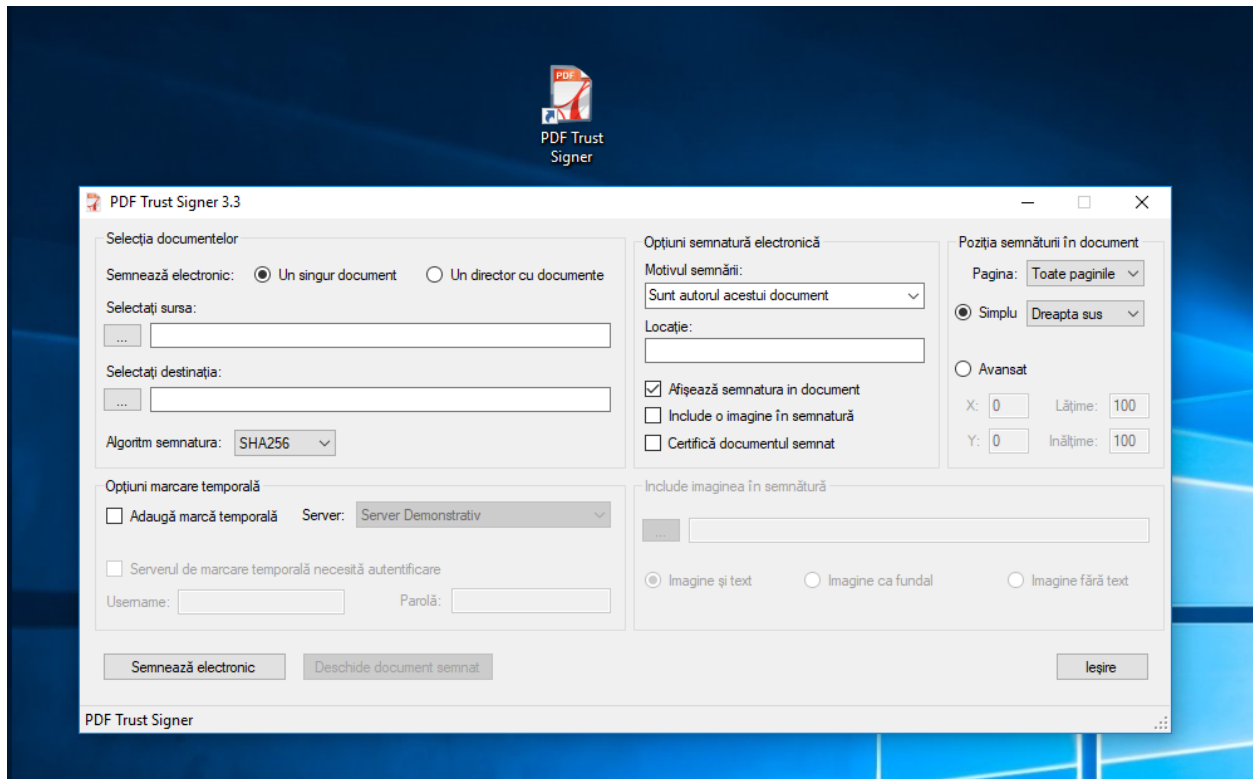

Semnarea documentelor cu programul PDF Trust Signer

Se lanseaza aplicatia PDF Trust Signer:

In functie de situatie veti selecta un document sau un director cu documente si optiunile dorite :

Pentru a continua veti selecta butonul *Semneaza electronic* si veti introduce parola dispozitivului :