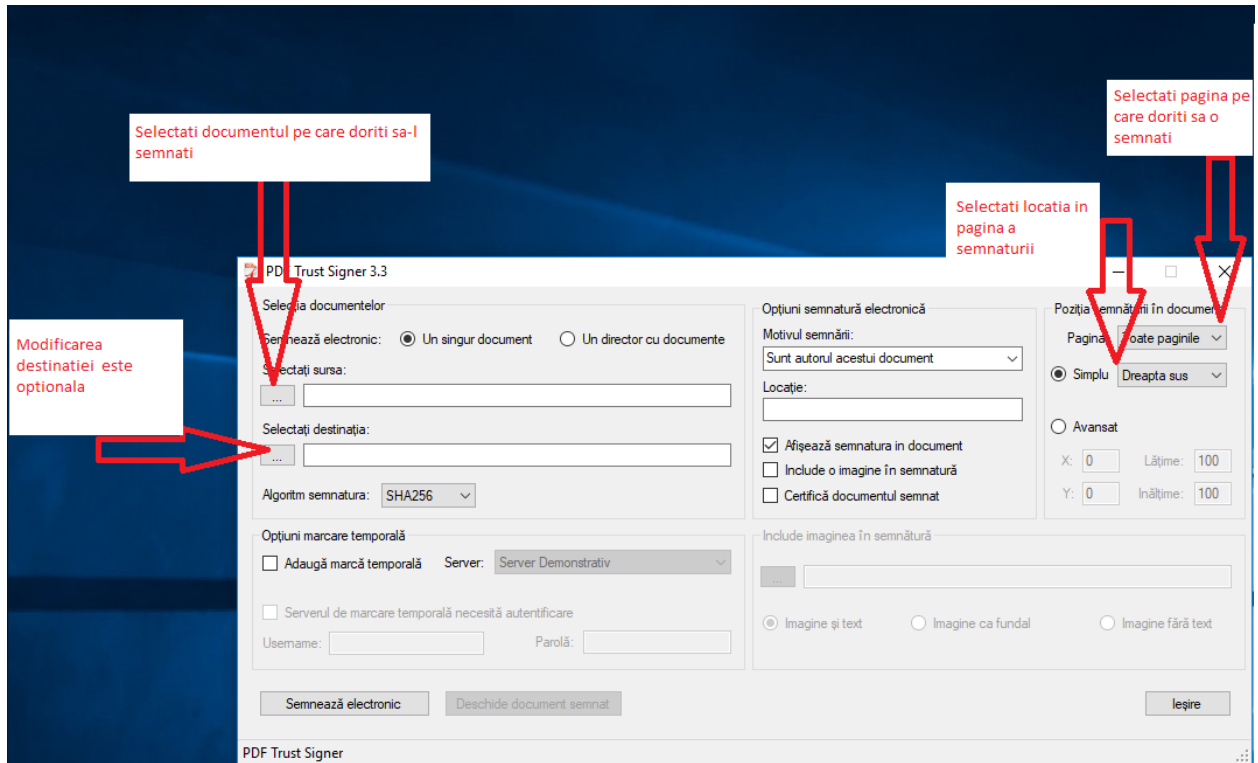

Semnarea documentelor cu programul PDF Trust Signer

Se lanseaza aplicatia PDF Trust Signer:

In functie de situatie veti selecta un document sau un director cu documente si optiunile dorite :

Pentru a continua veti selecta butonul *Semneaza electronic* si veti introduce parola dispozitivului :